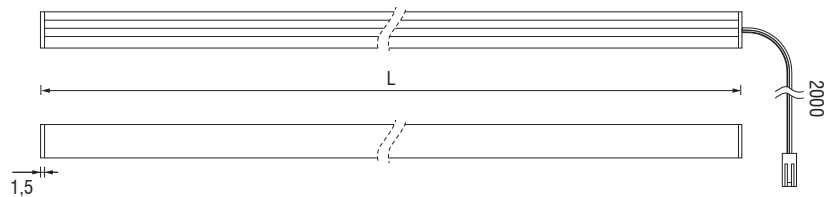

# SKY xT

LED 24V - 11,4W/m

- IT** **Lampada senza interruttore** - Profilo in policarbonato opalino per libera installazione, completo di terminali di chiusura e clip di fissaggio in policarbonato dissipatore in alluminio.
- EN** **Lamp without switch** - Opaline polycarbonate profile for surface mounting, complete with polycarbonate end caps and fixing clips aluminium heat sink.
- DE** **Leuchte ohne Schalter** - Anbauprofil aus Polykarbonat (opalen), mit Endkappen und Befestigungsclips aus Polykarbonat Alu-Wärmeableiter.

108-118 lm/W PHOTOBIOLOGICAL CLASS 0 CRI>80

CE EAC     IP40

L	W	3000 K		4000 K		Imballo - Packaging - Verpackung		
		Codice - Part no. - Artikel-Nr.	EEC	Codice - Part no. - Artikel-Nr.	EEC	Pcs	Kg	mm
450	4,85W	182SX0450W	A	182SX0450N	A	1	0,100	30 x 35 x 600
600	6,56W	182SX0600W	A	182SX0600N	A	1	0,115	30 x 35 x 600
900	9,98W	182SX0900W	A	182SX0900N	A	1	0,170	30 x 35 x 900
1200	13,40W	182SX1200W	A	182SX1200N	A	1	0,230	30 x 35 x 1200

SKY xT 600mm LED 24V-11,4W/m	LUX
250mm	980
500mm	350
750mm	175
1000mm	105

Dimensioni in millimetri (mm) / Dimensions in Millimeters (mm) / Dimensionen in Millimetern (mm)  
 Alimentatore non incluso / Driver not included / LED-Konverter nicht inbegriffen