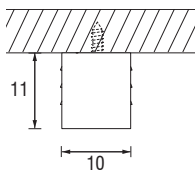

# SKY xT

LED 24V - 11,4W/m

- IT** **Lampada senza interruttore** - Profilo in policarbonato opalino per libera installazione, completo di terminali di chiusura e clip di fissaggio in policarbonato dissipatore in alluminio.
- EN** **Lamp without switch** - Opaline polycarbonate profile for surface mounting, complete with polycarbonate end caps and fixing clips aluminium heat sink.
- DE** **Leuchte ohne Schalter** - Anbauprofil aus Polykarbonat (opalen), mit Endkappen und Befestigungsclips aus Polykarbonat Alu-Wärmeableiter.

108-118 lm/W PHOTOBIOLOGICAL CLASS 0 CRI>80

CE EAC     IP40

L	W	3000 K		4000 K		Imballo - Packaging - Verpackung		
		Codice - Part no. - Artikel-Nr.	EEC	Codice - Part no. - Artikel-Nr.	EEC	Pcs	Kg	mm
450	4,85W	182SX0450W	A	182SX0450N	A	1	0,100	30 x 35 x 600
600	6,56W	182SX0600W	A	182SX0600N	A	1	0,115	30 x 35 x 600
900	9,98W	182SX0900W	A	182SX0900N	A	1	0,170	30 x 35 x 900
1200	13,40W	182SX1200W	A	182SX1200N	A	1	0,230	30 x 35 x 1200

SKY xT 600mm LED 24V-11,4W/m	LUX
250mm	980
500mm	350
750mm	175
1000mm	105

Dimensioni in millimetri (mm) / Dimensions in Millimeters (mm) / Dimensionen in Millimetern (mm)  
 Alimentatore non incluso / Driver not included / LED-Konverter nicht inbegriffen