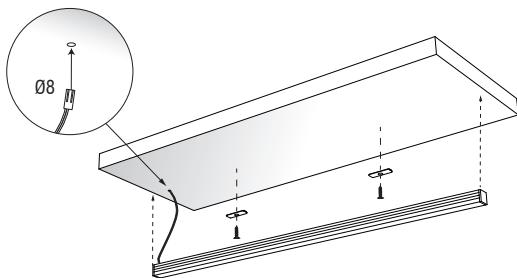

# SKY xT

LED 24V - 11,4W/m

- IT** **Lampada senza interruttore** - Profilo in policarbonato opalino per libera installazione, completo di terminali di chiusura e clip di fissaggio in policarbonato dissipatore in alluminio.
- EN** **Lamp without switch** - Opaline polycarbonate profile for surface mounting, complete with polycarbonate end caps and fixing clips aluminium heat sink.
- DE** **Leuchte ohne Schalter** - Anbauprofil aus Polykarbonat (opalen), mit Endkappen und Befestigungsclips aus Polykarbonat Alu-Wärmeableiter.

108-118 lm/W PHOTOBIOLOGICAL CLASS 0 CRI>80

CE EAC     IP40

L	W	3000 K		4000 K		Imballo - Packaging - Verpackung		
		Codice - Part no. - Artikel-Nr.	EEC	Codice - Part no. - Artikel-Nr.	EEC	Pcs	Kg	mm
450	4,85W	182SX0450W	A	182SX0450N	A	1	0,100	30 x 35 x 600
600	6,56W	182SX0600W	A	182SX0600N	A	1	0,115	30 x 35 x 600
900	9,98W	182SX0900W	A	182SX0900N	A	1	0,170	30 x 35 x 900
1200	13,40W	182SX1200W	A	182SX1200N	A	1	0,230	30 x 35 x 1200

SKY xT 600mm LED 24V-11,4W/m	LUX
250mm	980
500mm	350
750mm	175
1000mm	105

Dimensioni in millimetri (mm) / Dimensions in Millimeters (mm) / Dimensionen in Millimetern (mm)  
 Alimentatore non incluso / Driver not included / LED-Konverter nicht inbegriffen